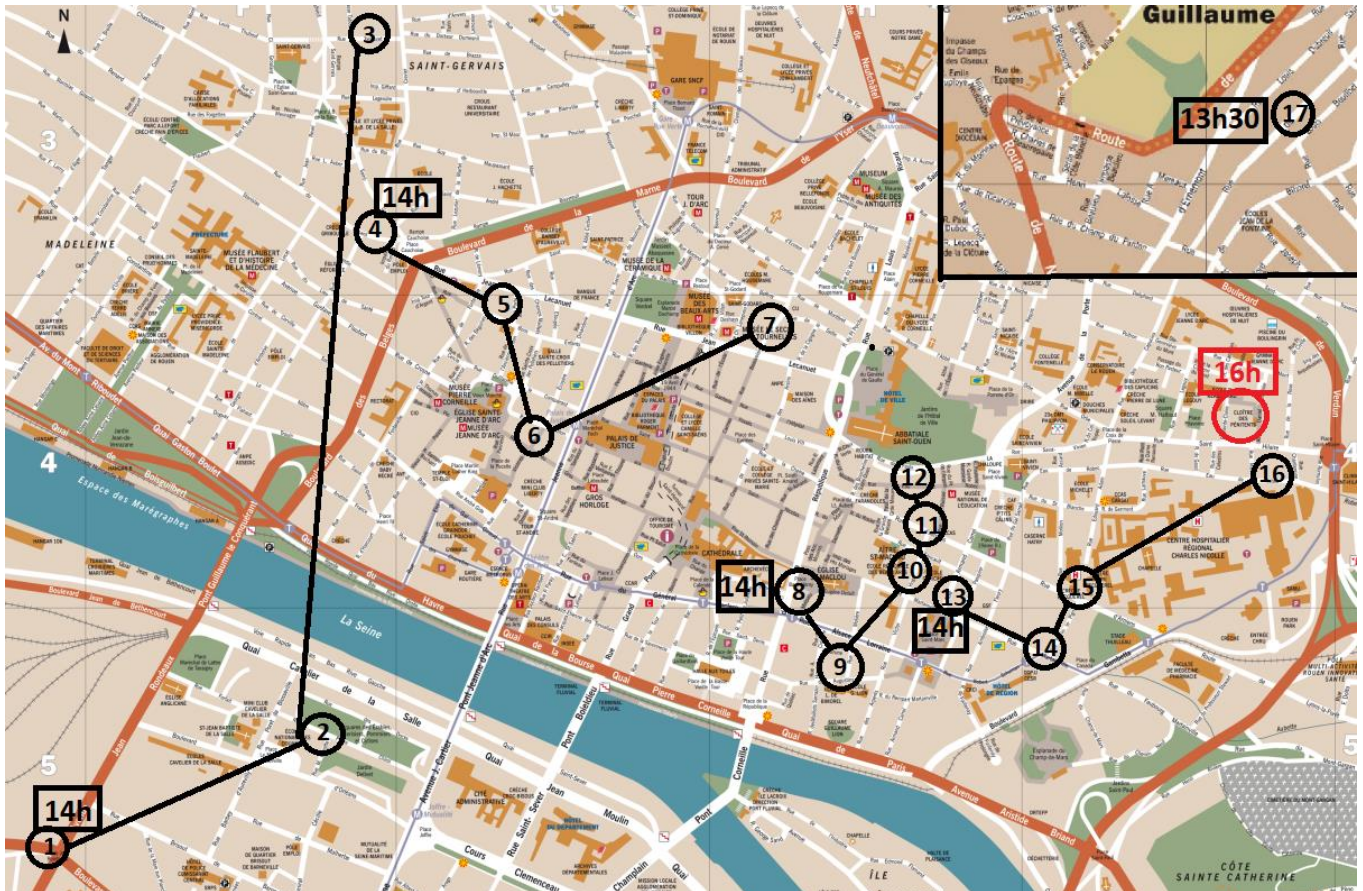

**Rouen-Sotteville, dimanche 15 janvier 2023,
à l'occasion du 80^e anniversaire de la rafle du 15/16 janvier 1943**

Entretien des 83 Pavés de Mémoire, hommage aux victimes et temps convivial

**Rdv à 14h au début des différents parcours
puis à 16h à la Maison de quartier « Cloître des Pénitents », 8 Allée Daniel Lavallée**

Rouen parcours 1 (avec transports)

1. Famille Rechtchaft, 2 avenue Jean-Rondeaux (rue de la Motte) ; **2.** Famille Rybstein, rue/square Pierre Chirol ; **3.** Famille Frauenthal, 7 rue Tabouret.

Rouen parcours 2

Rouen parcours 4

13. Famille Ganon, 40 rue Armand-Carrel ; **14.** Pinkus Ettinger, rue Martainville (angle rue Marin-Le-Pigny) ; **15.** Famille Eskenazi, rue d'Amiens (angle rue Édouard-Adam) ; **16.** Famille Ettinger, 8-10 rue Eau-de-Robec.

Rouen hors parcours (avec transports)

17. Claude Bigard, 45 rue de Reims (**13h30**)

Biographies des victimes sur l'application « Stolpersteine Guide » (gratuite et avec géolocalisation)